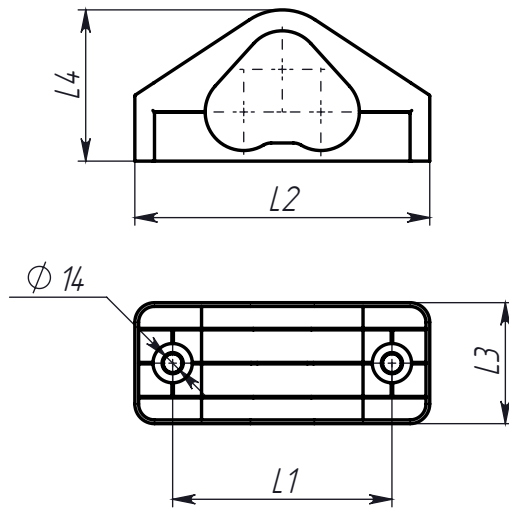

Перв. примен.

Справ. №

Тип хомута	L1, мм	L2, мм	L3, мм	L4, мм
КХ 3 27-38	125	180	75	75
КХ 3 38-51	145	195	80	100
КХ 3 51-69	170	220	85	130
КХ 3 69-90	215	252	90	163

Подп. и дата

Инв. № дубл.

Взам. инв. №

Подп. и дата

Инв. № подл.

Изм.	Лист	№ докум.	Подп.	Дата
Разраб.				
Пров.				
Т.контр.				
Руч. пр.				
Н.контр.				
Утв.				

Хомут кабельный
для крепления 3-х кабелей
серии КХ 3

Лит.	Масса	Масштаб
		1:5
Лист 1	Листов 1	